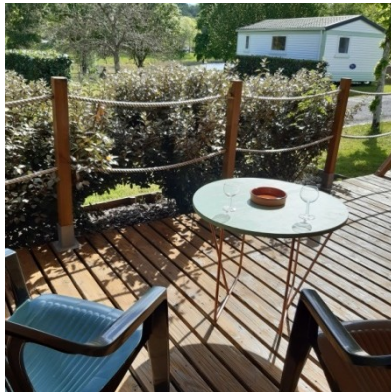

Tente de 20m² avec plancher bois entièrement équipée et une terrasse de 12 m²

- *Une chambre équipée d'un lit double 140x90
- *Une chambre avec 2 lits simples 80x190
- Total 4 couchages maximum**
- *Un coin cuisine équipé (Réfrigérateur Top, cafetière à filtre, réchaud 2 feux gaz, vaisselle,...)
- *Branchement électrique inclus.
- *Accès aux sanitaires du camping pour la vaisselle, la douche et les WC
- *Table, fauteuils de jardin et chaises relax
- Couettes, oreillers et alèses inclus. Draps housses, housses de couettes et taies d'oreillers non inclus et à prévoir.*
- Non fourni : épicerie, produits d'entretien, linge de toilette et de cuisine.*
- Arrivée à 15h Départ 10h
- Taxe de séjour en sus 0.66€/adulte/nuitée
- Caution 250€ (Chèque ou empreinte bancaire)